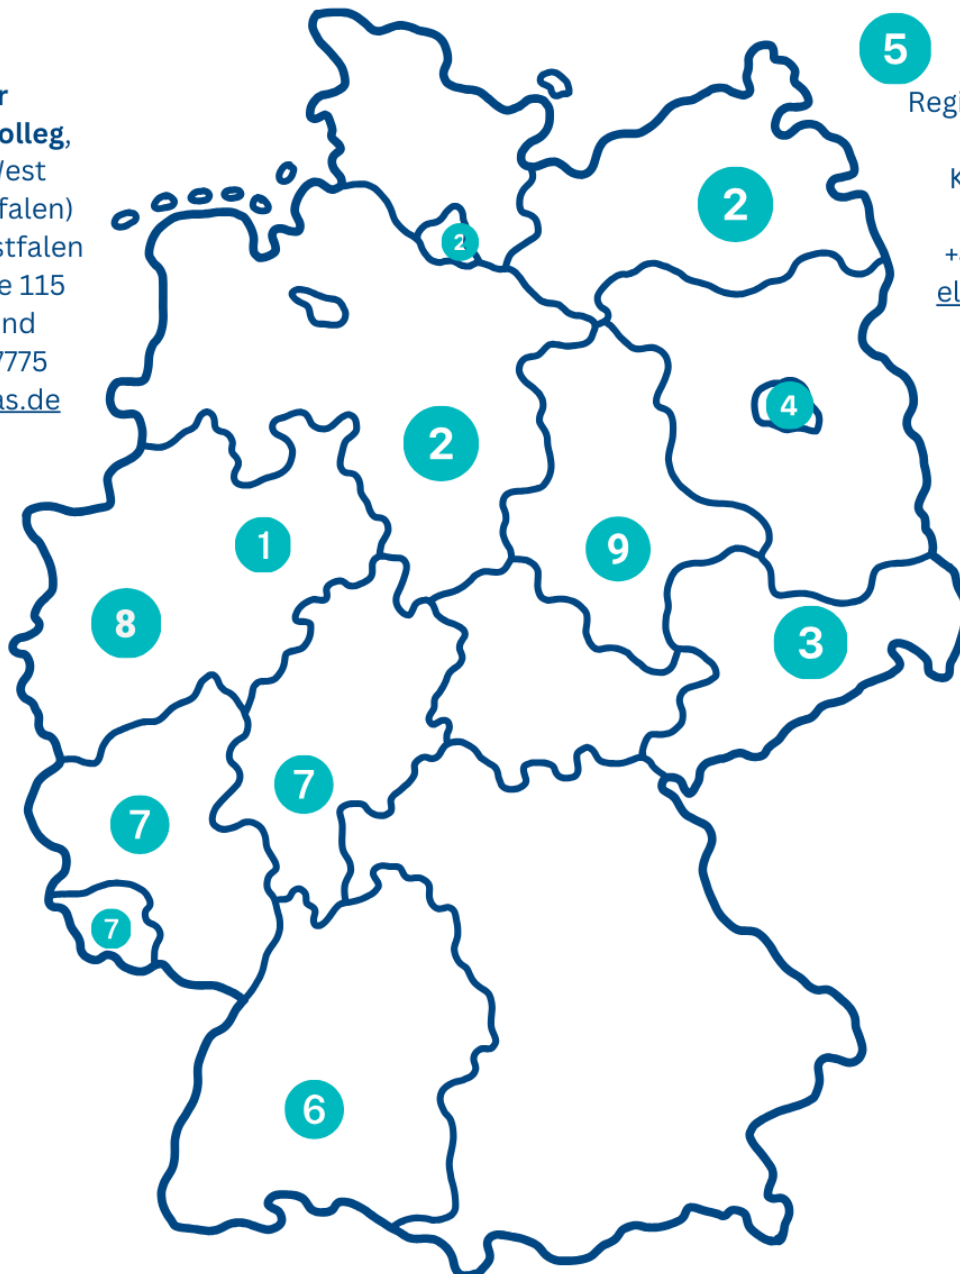

4

Claudia Lange
Frauenkolleg Berlin
Klingelhöferstr. 23
10785 Berlin
+ 49 30 / 269963245
claudia.lange@kas.de

1

Beate Kaiser
Leiterin Frauenkolleg,
Frauenkolleg West
(Nordrhein-Westfalen)
Regionalbüro Westfalen
Märkische Straße 115
44141 Dortmund
+49 231 / 1087775
beate.kaiser@kas.de

5

Elke Erlecke
Regionalbeauftragte Ost
Kommunalpolitik
Klingelhöferstr. 23
10785 Berlin
+49 30 26996-3771
elke.erlecke@kas.de

9

Moritz Lüttich
Frauenkolleg Ost
Sachsen-Anhalt
Franckestraße 139104
Magdeburg
+49 391-52088-7103
Moritz.Luettich@kas.de