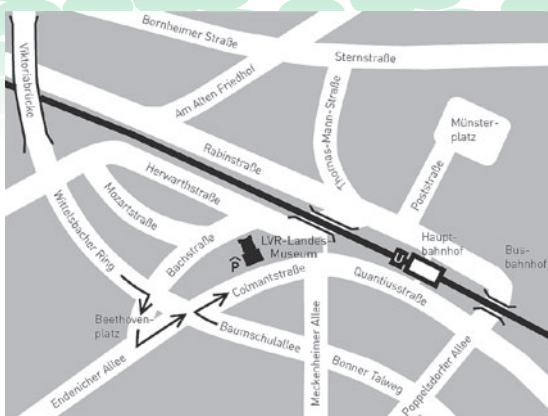

Veranstaltungsort

LVR-LandesMuseum Bonn
Colmantstraße 14-16
53115 Bonn
Telefon 0228-2070-308
www.landesmuseum-bonn.lvr.de

Telefon am 17. Juni 2015:
0172-2987675

Konzeption

Dr. Ludger Gruber
Dr. Pascal Kreuder
Politisches Bildungsforum NRW und Büro Bundesstadt Bonn

Organisation

Gabriele Klesz
Konrad-Adenauer Stiftung e.V.
Politische Bildung
Rathausallee 12 | 53757 Sankt Augustin
Telefon 02241-246-4223
Telefax 02241-246-54223
gabriele.klesz@kas.de

Anmeldung

Bitte melden Sie sich mit der beiliegenden Karte oder per Mail (gabriele.klesz@kas.de) an. Es wird kein Tagungsbeitrag erhoben. Sie erhalten keine schriftliche Bestätigung. Fahrtkosten können nicht erstattet werden.

www.kas.de

Konrad
Adenauer
Stiftung

Demokratie
braucht
DEMOKRATEN